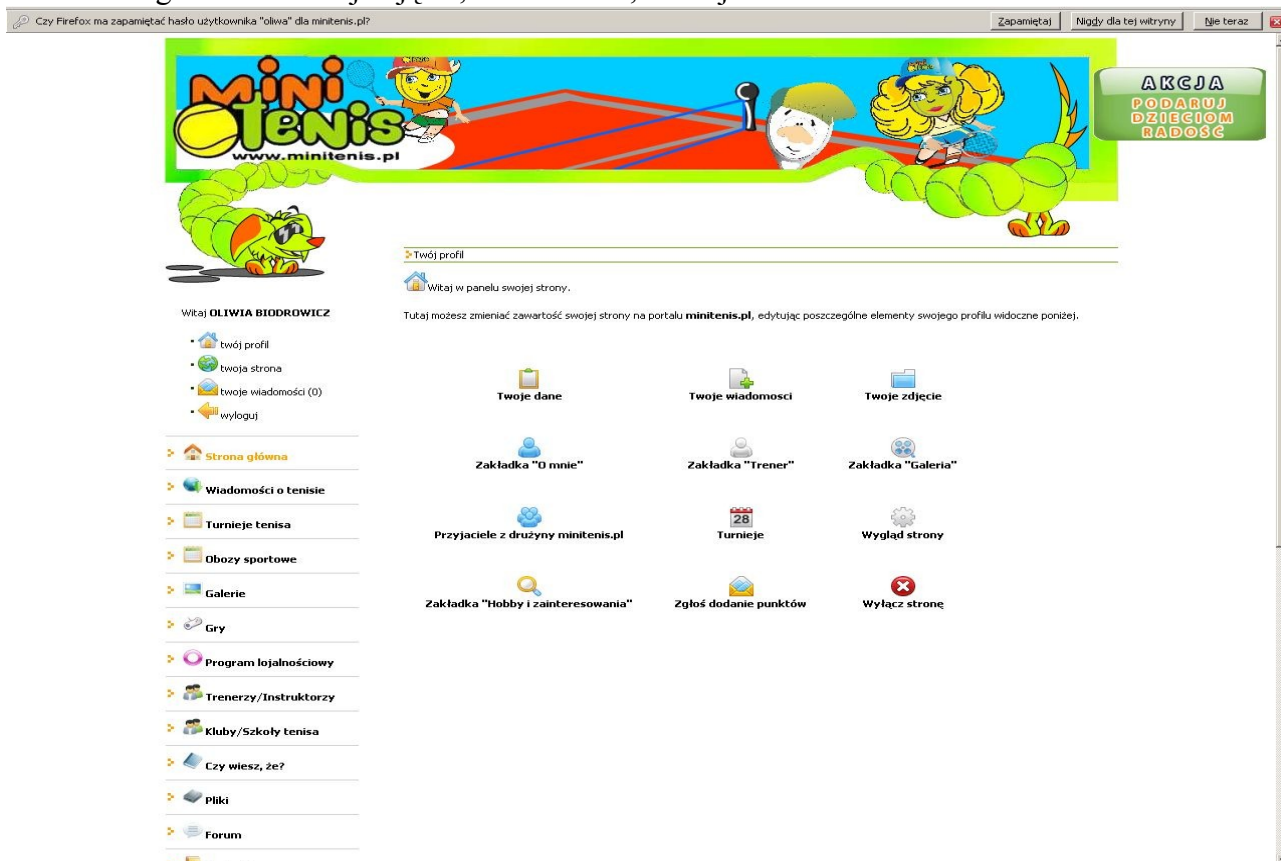

**MiniTennis**  
www.minitennis.pl

ZAREJESTROWAŁEŚ SIĘ JUŻ NA NASZYM PORTALU??

**AKCJA**  
PODARUJ

Rejestracja  
Przygotuj hasło

Strona główna  
Wiadomości o tenisie  
Turnieje tenisa  
Obozy sportowe  
Galerie  
Gry  
Program lojalnościowy  
Trenerzy/Instruktorzy  
Kluby/Szkoły tenisa  
**Dołącz do nas**  
Czy wiesz, że?  
Pliki  
Forum  
Kontakt

Rejestracja dziecka w klubie MiniTennis

Rejestracja trenera w klubie MiniTennis

Rejestracja klubu

Rejestracja zwykłego konta

- Przeczytaj tekst o zaletach płynących z posiadania swojego konta następnie kliknij dalej, 4 strona zawiera pola do uzupełnienia, wpisz dane zgodne z prawdą. Nie udostępniamy ich, nie handlujemy nimi, są nam potrzebne w przypadkach konkursów, na wskazany adres trenerom i klubom wysyłamy dyplomy, medale i gadżety na organizowane przez nich turnieje dla dzieci. Uzupełniaj dane zgodnie z instrukcjami. **Wybierz właściwe województwo (najczęstszy błąd, dzięki wybraniu poprawnego województwa na mapie, jesteście widoczni na mapie i przyporządkowani do okręgu, w którym mieszkacie).** Po wypełnieniu wszystkich pól otrzymasz e-mail na wskazany przez Ciebie adres mailowy.

Potwierdź rejestrację.

- Po sprawdzeniu poczty i kliknięciu w link aktywacyjny, powinna wyświetlić się strona z napisem:

- Rejestracja na poziomie dziecka wymaga uzupełnienia pól, które wyświetlają się po zalogowaniu. Dodaj zdjęcia, wiadomości, turnieje.